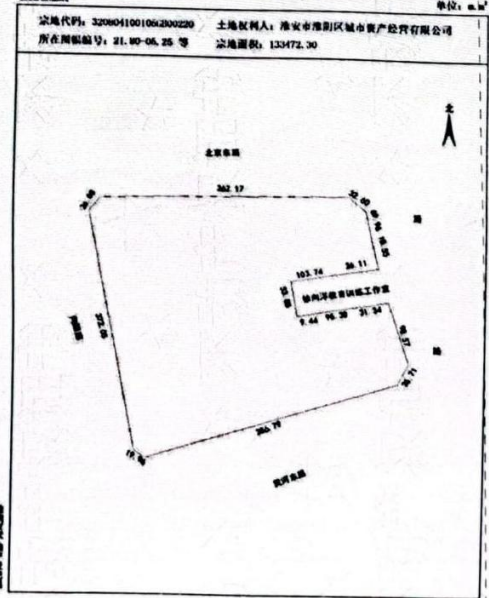

淮(不)字第051270号

房屋分户图

单位:m.m²

宗地代码	320804100105GB00220	结构	砌体	专有建筑面积	57.65
编号	320804 100105 GB00220 F00060022	总层数	5	分摊建筑面积	9.5
户号	404	所在层次	4	建筑面积	67.15
坐落	向阳人家06号楼404室				

宗地图

单位:m.m²

宗地代码: 320804100105GB00220 土地权利人: 淮安市淮阴区城市资产经营有限公司
所在图幅编号: 21-W-06.25 等 宗地面积: 133472.30

1:3700

证 明

张晴 张磊 你户位于 向阳人家 06 号楼 404 室 不动产, 建筑面积为 67.15 平方米, 土地分摊面积为 13.43 平方米。

特此证明 !

2023 年

月 27 日

扫描全能王 创建